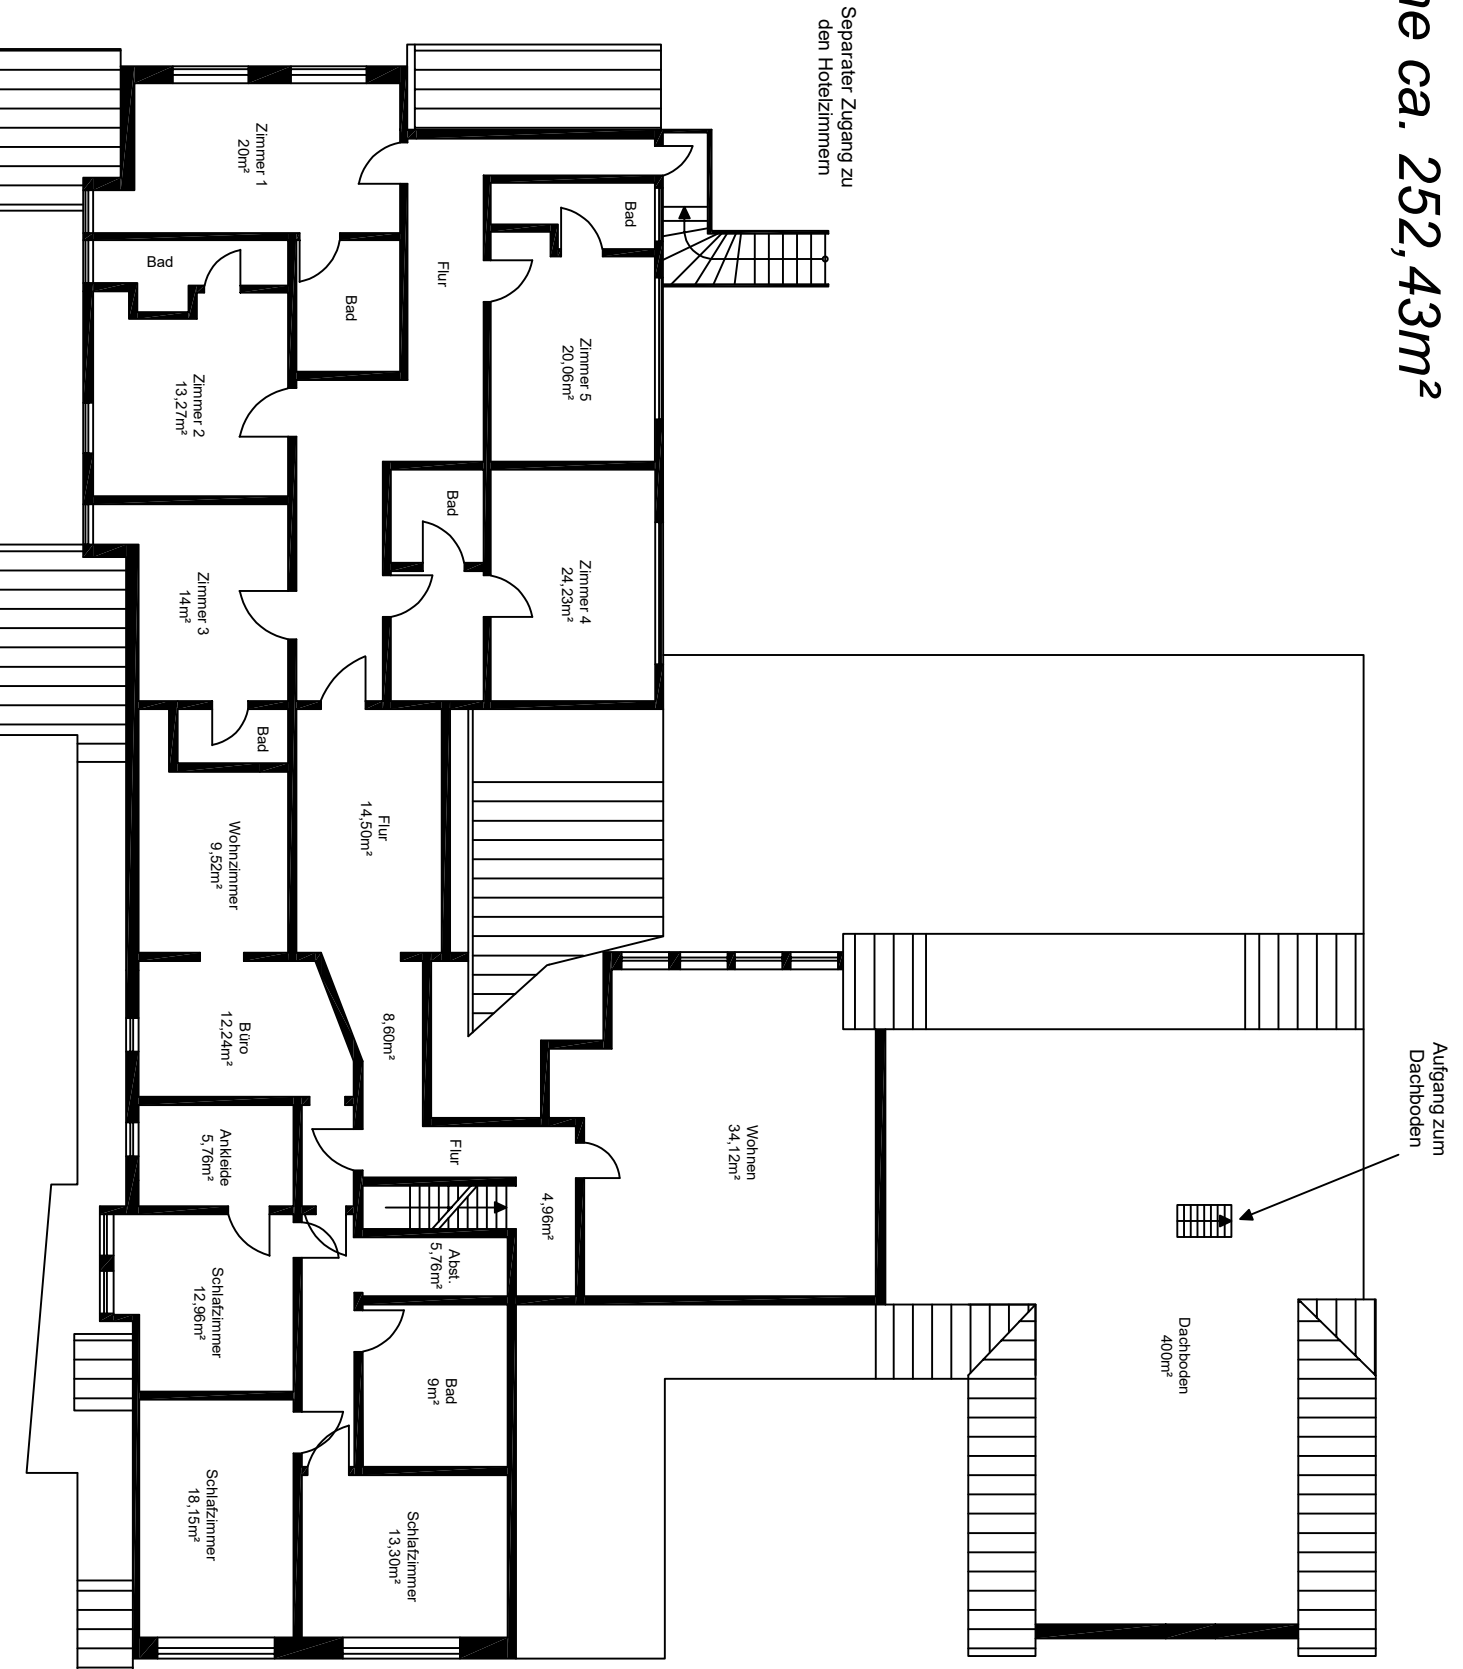

Gesamtfläche ca. 607,06m<sup>2</sup>

Kirchweg

Alte Dorfstraße

Gesamtfläche ca. 252,43m<sup>2</sup>

Alte Dorfstraße

Kirchweg